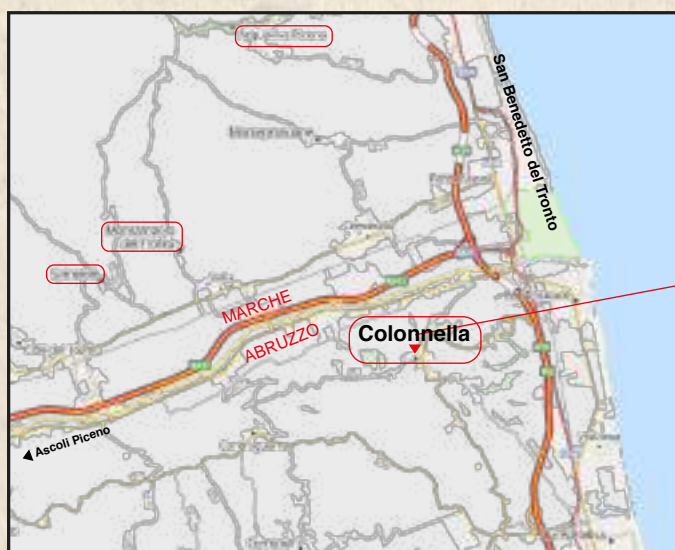

SI POTRA' FARE PRANZO  
PRESSO GLI STANDS E FOOD-TRUCK

PARCHEGGI NEI PRESSI DELLA  
"BOTTEGA DI CINZIA" VIA DELL'ICONA, 27  
E LUNGO LE VIE DEL PAESE

**Come arrivare ad Colonnella (TE):**

**DA NORD O SUD: AUTOSTRADA A14**